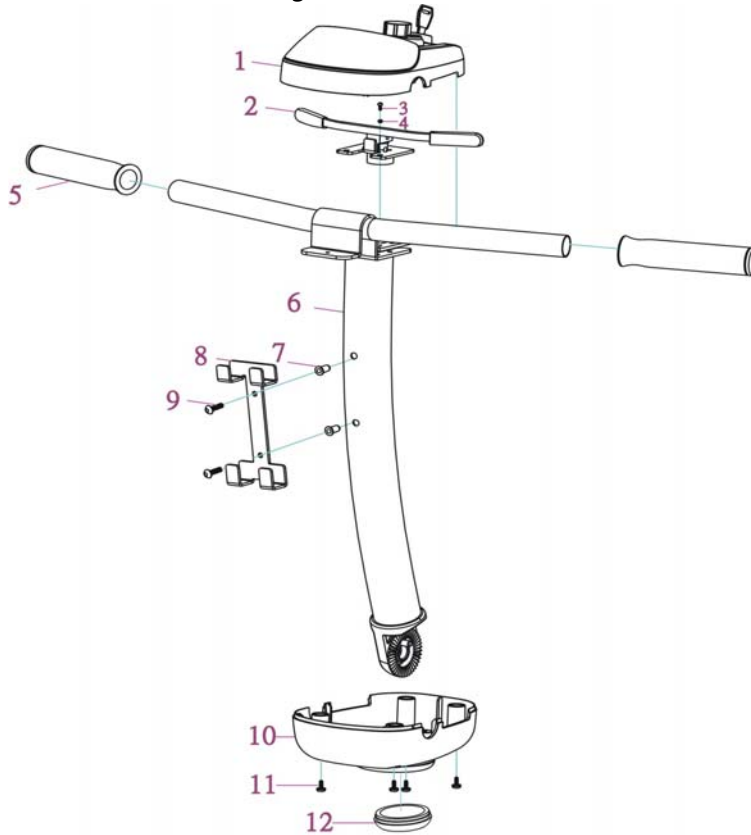

LRM402201 Tiller Assembly

Item	Part Number	Description	Qty.
1	LRM402201-01	Control Panel Assembly	1
2	LRM402201-02	Throttle Assembly	1
3	LRM402201-03	Screw	2
4	LRM402201-04	Washer	1
5	LRM402201-05	Rubber Grip	2
6	LRM402201-06	Tiller Tube	1
7	LRM402201-07	Rivet	2
8	LRM402201-08	Basket Bracket	1
9	LRM402201-09	Hex Socket Cap Screws	2
10	LRM402201-10	Control Panel Bottom Plastic Shroud	1
11	LRM402201-11	Hex Socket Cap Screws	4
12	LRM402201-12	Rubber Cap	1